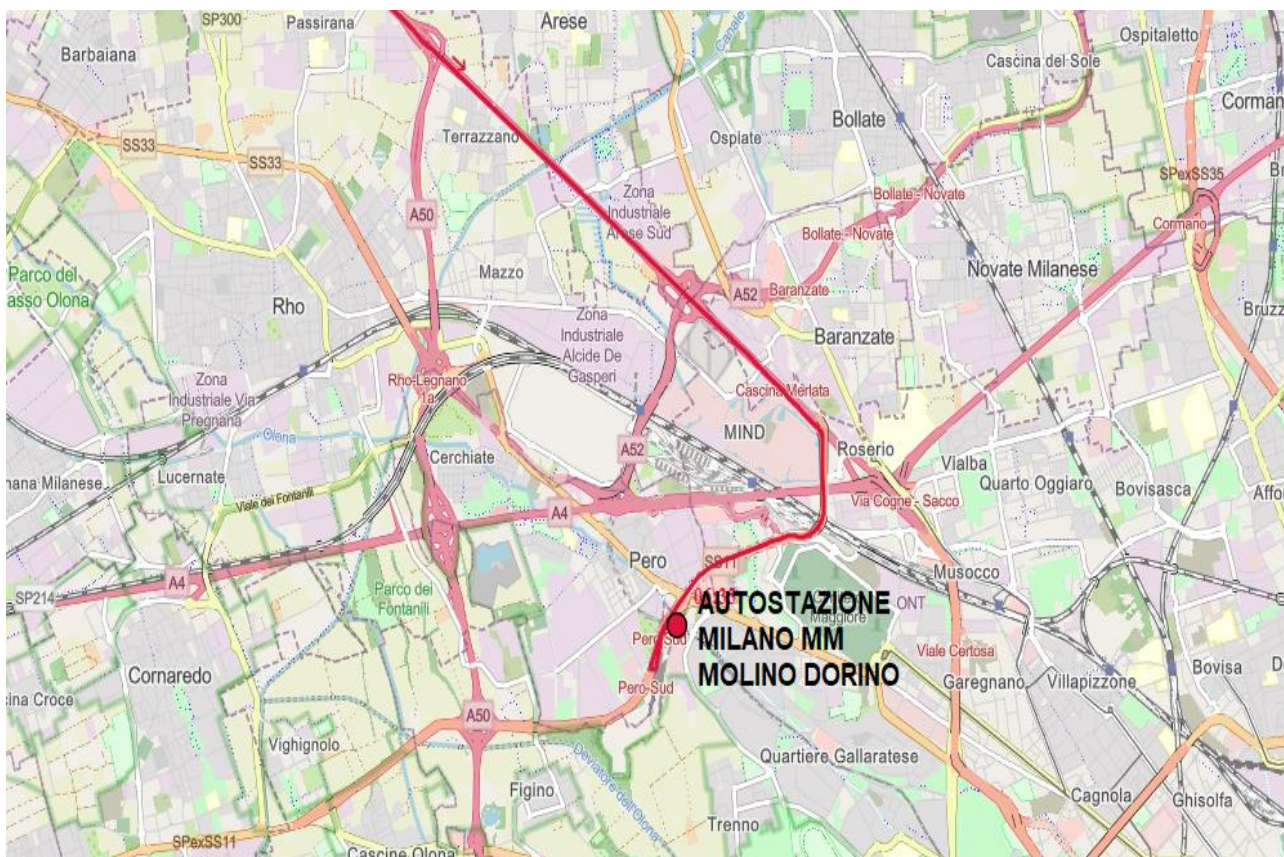

AVVISO AL PUBBLICO

Percorso Autolinea z617

Si informa la gentile clientela che a far data 12 settembre 2024, la linea z617 verrà modificata nel percorso in Milano **attestandosi alla stazione metropolitana di Milano Molino Dorino**. Il nuovo quadro orario è disponibile nell'apposita sezione del nostro sito internet www.movibus.it

Percorso Autostrada A8 / stazione MM Molino Dorino

La fermata di arrivo all'autostazione verrà effettuata negli appositi stalli di fermata promiscui per tutte le linee in arrivo, siti nella corsia di ingresso all'autostazione

La fermata di partenza viene ubicata nella corsia n° 3 all'interno dell'autostazione dietro le partenze della linea z601, la fermata verrà contraddistinta da una palina dedicata indicante linea z617.